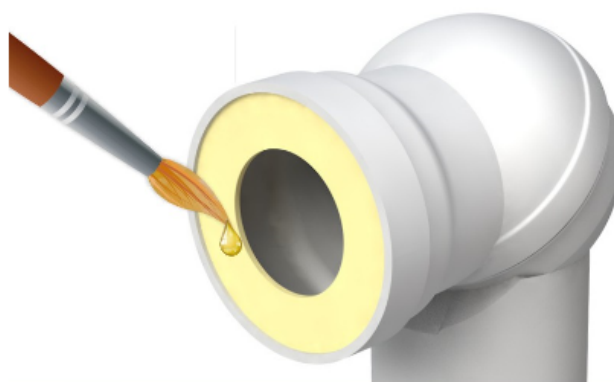

8210UN11Bo

SNODATA - Da 0° a 90°

Prolunga snodata per vasi WC

Scheda tecnica

Descrizione specifica	Da 0° a 90° , F Ø 80 - 110 mm / M Ø 110 mm
Materiale	POLIPROPILENE PP + TPE
Colore	BIANCO + GIALLO
Applicazione	Per vasi WC sospesi o a pavimento

Informazioni logistiche

Peso del pezzo (kg)	0,505
Quantità in cartone	20
Dimensione del cartone (cm)	63,5x42x60
Volume del cartone (m³)	0,160
Quantità su pallet	340
EAN13	8030575023762

LUBRIFICARE / LUBRICATE