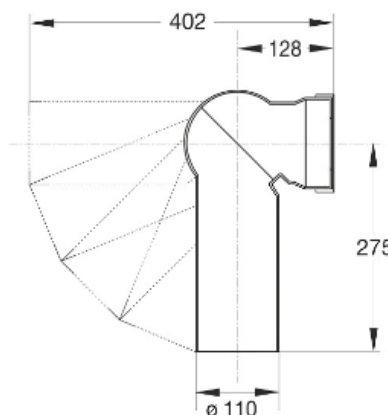

8210UN11Bo

SNODATA - Da 0° a 90°

Prolunga snodata per vasi WC

Scheda tecnica

Descrizione specifica	Da 0° a 90° , F Ø 80 - 110 mm / M Ø 110 mm
Materiale	POLIPROPILENE PP + TPE
Colore	BIANCO + GIALLO
Applicazione	Per vasi WC sospesi o a pavimento

Informazioni logistiche

Peso del pezzo (kg)	0,505
Quantità in cartone	20
Dimensione del cartone (cm)	63,5x42x60
Volume del cartone (m³)	0,160
Quantità su pallet	340
EAN13	8030575023762

LUBRIFICARE / LUBRICATE